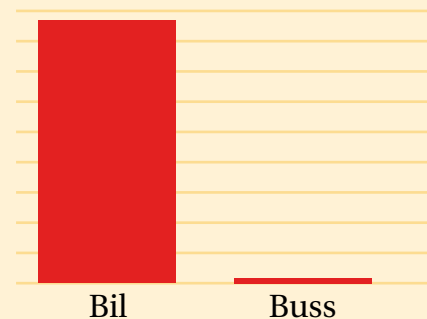

Olycksrisk per personkilometer